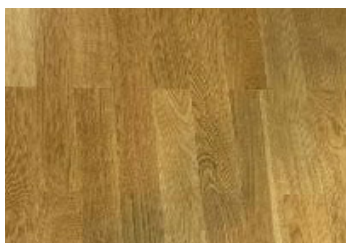

TIERGARTEN 7

INNEN AUSBAU

BODENBELÄGE

Wohnung

Produkt: Parkett Eiche
Farbton: Matt versiegelt
Format: 1000 x 100 x 11 mm
Verlegung: Schiffsboden

Nasszellen

Produkt: Feinsteinzeug Platten
Farbton: Lea Nexton Next Gray
Format: 595 x 595 x 10 mm
Fugen: Dunkler als Platten

WANDBELÄGE

Wohnung

Produkt: Weissputz Q2
Farbton: RAL 9010 Reinweiss

Nasszellen

Produkt: Feinsteinzeug Platten
Farbton: Lea Nexton Next Gray
Format: 595 x 595 x 10 mm
Fugen: Dunkler als Platten

KÜCHE

Küchenfronten

Produzent: Veriset
Produkt: QD Melaminharz
Farbton: Edelweiss

Arbeitsplatte

Produkt: Quartzstone
Farbton: Beach